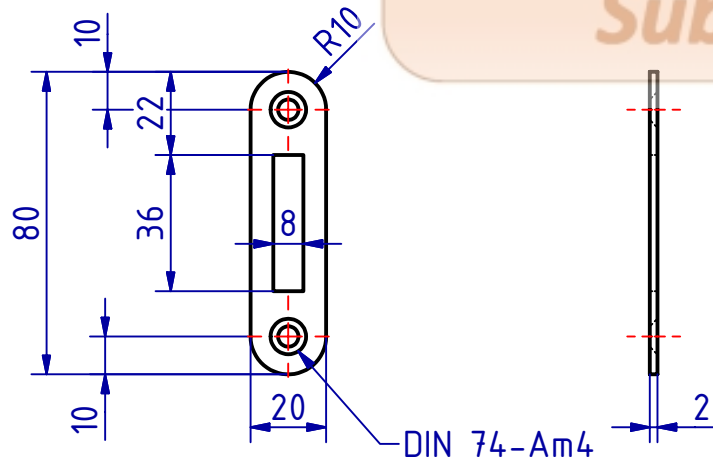

Technische Änderungen vorbehalten!

Subject to technical changes!

SCHWEPPER		G. Schwepper Velberter Straße 83 42 579 Heiligenhaus-Hetterscheid Telefon 02056-5855 -0 Telefax 02056-5855 -41 Internet www.schwepper.com		Maßstab 1:2	EDV-Nr.: 100368
Beschlag GmbH & Co Schlösser und Beschläge für den Schiffbau				Werkstoff:	
				EINSTECK-WC-RIEGEL DORN 55MM	
				GSV 2546A	
				1	
				A3	
Status	Änderungen	Datum	Name		