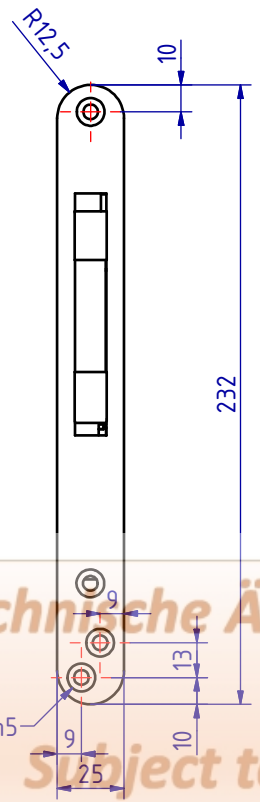

Technische Änderungen vorbehalten!
Subject to technical changes!

X= Messing-Sandguß Oberfläche manuell erzeugt
keine Maßangabe möglich!

Messing-Sandguß Oberfläche manuell erzeugt

SCHWEPPER Beschlag GmbH & Co Schlösser und Beschläge für den Schiffbau				G. Schwepper Velberter Straße 83 42 579 Heiligenhaus-Heiterscheid Telefon 02056-5855 -0 Telefax 02056-5855 -41 Internet www.schwepper.com		EDV-Nr.: 1004.27	
				Werkstoff: EINSTECKSCHIEBETÜRSCHLOß DORN 55MM		1 A3	
Datum 08.04.2013 Name mla		Datum 08.04.2013 Name mla		GSV 3248Z			
Status	Änderungen	Datum	Name				