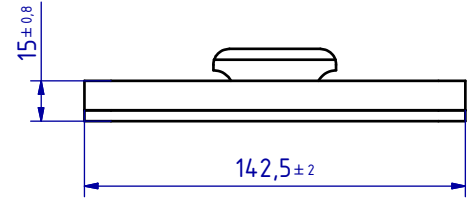

Technische Änderungen vorbehalten!
Subject to technical changes!

X= Messing-Sandguß Oberfläche manuell erzeugt
keine Maßangabe möglich!

Messing-Sandguß Oberfläche manuell erzeugt

SCHWEPPER Beschlag GmbH & Co Schlösser und Beschläge für den Schiffbau				G. Schwepper Velberter Straße 83 42 579 Heiligenhaus-Heiterscheid Telefon 02056-5855 -0 Telefax 02056-5855 -41 Internet www.schwepper.com		EDV-Nr.: 1004.27	
				Werkstoff: EINSTECKSCHIEBETÜRSCHLOß DORN 55MM		1 A3	
Datum 08.04.2013 Name mla		Datum 08.04.2013 Name mla		GSV 3248Z			
Status	Änderungen	Datum	Name				