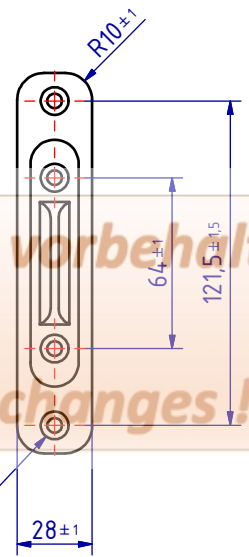

Technische Änderungen vorbehalten!
Subject to technical changes!

X= Messing-Sandguß Oberfläche manuell erzeugt
keine Maßangabe möglich!

Messing-Sandguß Oberfläche manuell erzeugt

SCHWEPPER Beschlag GmbH & Co Schlösser und Beschläge für den Schiffbau				G. Schwepper Velberter Straße 83 42 579 Heiligenhaus-Heiterscheid Telefon 02056-5855 -0 Telefax 02056-5855 -41 Internet www.schwepper.com		EDV-Nr.: 1004.27	
				Werkstoff: EINSTECKSCHIEBETÜRSCHLOß DORN 55MM		1 A3	
Datum 08.04.2013 Name mla		Datum 08.04.2013 Name mla		GSV 3248Z			
Status	Änderungen	Datum	Name				