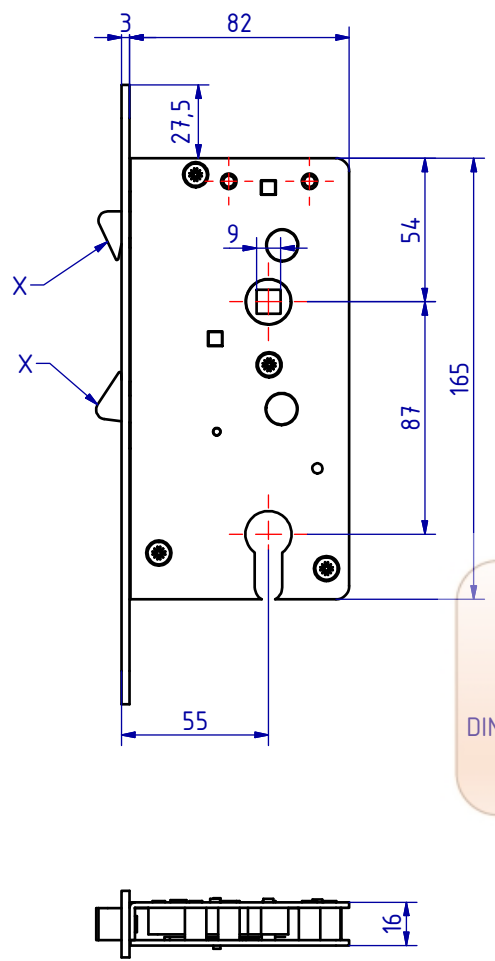

Technische Änderungen vorbehalten!
Subject to technical changes!

X= Messing-Sandguß Oberfläche manuell erzeugt
keine Maßangabe möglich!

Messing-Sandguß Oberfläche manuell erzeugt

SCHWEPPER Beschlag GmbH & Co Schlösser und Beschläge für den Schiffbau				G. Schwepper Velberter Straße 83 42 579 Heiligenhaus-Heiterscheid Telefon 02056-5855 -0 Telefax 02056-5855 -41 Internet www.schwepper.com		EDV-Nr.: 1004.27	
				Werkstoff: EINSTECKSCHIEBETÜRSCHLOß DORN 55MM		1 A3	
Datum 08.04.2013 Name mla		Datum 08.04.2013 Name mla		GSV 3248Z			
Status	Änderungen	Datum	Name				