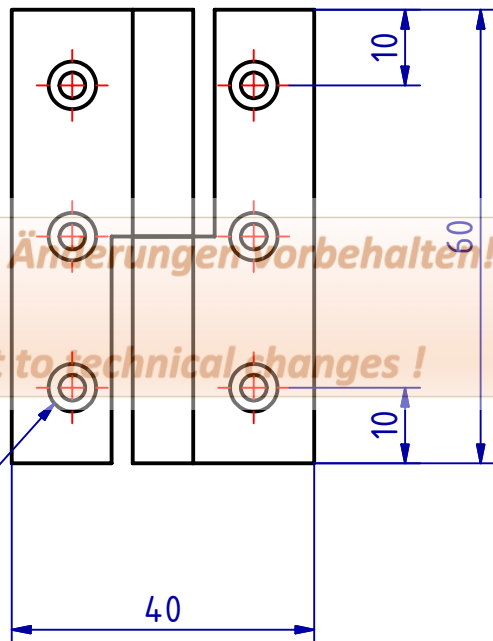

Technische Änderungen vorbehalten!
Subject to technical changes!

DIN74-A3

SCHWEPPER Beschlag GmbH & Co Schlösser und Beschläge für den Schiffbau		G. Schwepper Velberter Straße 83 42 579 Heiligenhaus-Hetterscheid Telefon 02056-5855 -0 Telefax 02056-5855 -41 Internet www.schwepper.com		Maßstab	EDV-Nr.: 101311
		Werkstoff:			
		Datum Name		HÄNGE 60 X 40 MM	
		Gez. 25.02.2009 mla			
		Gepr. 25.02.2009 mla			
		Eingerahmte Maße = Prüfmaße		GSV 180	
		Allgemeintoleranzen DIN ISO 2768-m			
Status	Änderungen	Datum	Name		