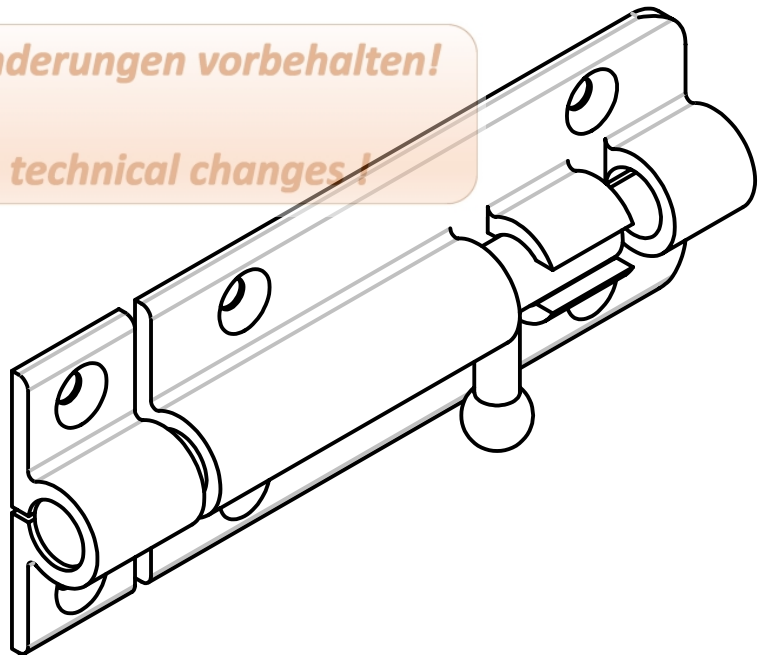

Technische Änderungen vorbehalten!

Subject to technical changes!

SCHWEPPER Beschlag GmbH & Co Schlösser und Beschläge für den Schiffbau		G. Schwepper Velberter Straße 83 42 579 Heiligenhaus-Hetterscheid Telefon 02056-5855 -0 Telefax 02056-5855 -41 Internet www.schwepper.com		Maßstab 1:1	EDV-Nr.: 101335
		Werkstoff: MMCH		BOLZENRIEGEL 100 X 45 MM / A 10	
		Datum	Name	GSV 2512	
		Gez. 04.05.2010	mla	1	
		Gepr. 04.05.2010	mla	A4	
					
Status	Änderungen	Datum	Name		