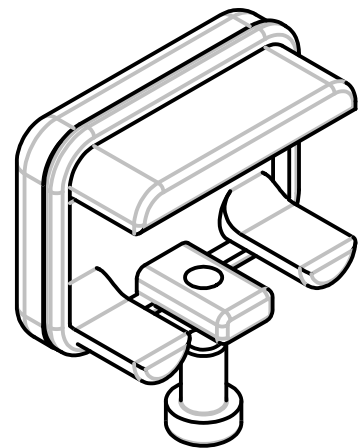

M6x10 DIN 7984 Estr
Zylinderschraube
mit Innensechskant
cylinder head screw
with hexagon inside

SCHWEPPER

Beschlag GmbH & Co
Schlösser und Beschläge für den Schiffbau

G. Schwepper
Velberter Straße 83
42 579 Heiligenhaus-Hetterscheidt
Telefon 02056-5855-0
Telefax 02056-5855-41
Internet www.schwepper.com

EDV-Nr.: 103731

Werkstoff:

ENDSTÜCK

GSV 2316 A

1
A4

	Datum	Name
Gez.	08.01.2015	mla
Gepr.	08.01.2015	mla

Technische Änderungen
vorbehalten!
Subject to technical changes!

Status	Änderungen	Datum	Name