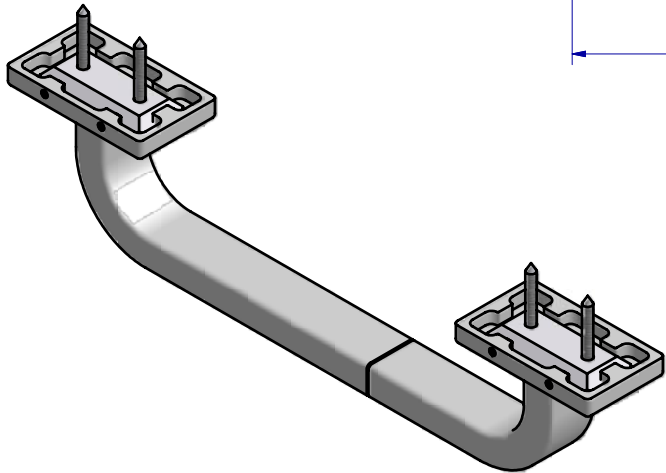

Technische Änderungen vorbehalten!
Subject to technical changes!

SCHWEPPER Beschlag GmbH & Co Schlösser und Beschläge für den Schiffbau				G. Schwepper Velberter Straße 83 42 579 Heiligenhaus-Heiterscheid Telefon 02056-5855 -0 Telefax 02056-5855 -41 Internet www.schwepper.com		Maßstab	EDV-Nr.: 103803
				Datum Name Gez. 08.10.2007 mla Gepr. 08.10.2007 mla		Werkstoff: <h1 style="text-align: center;">Handtuchhalter</h1>	
						GSV 5736	
						1 A3	
Status	Änderungen	Datum	Name				