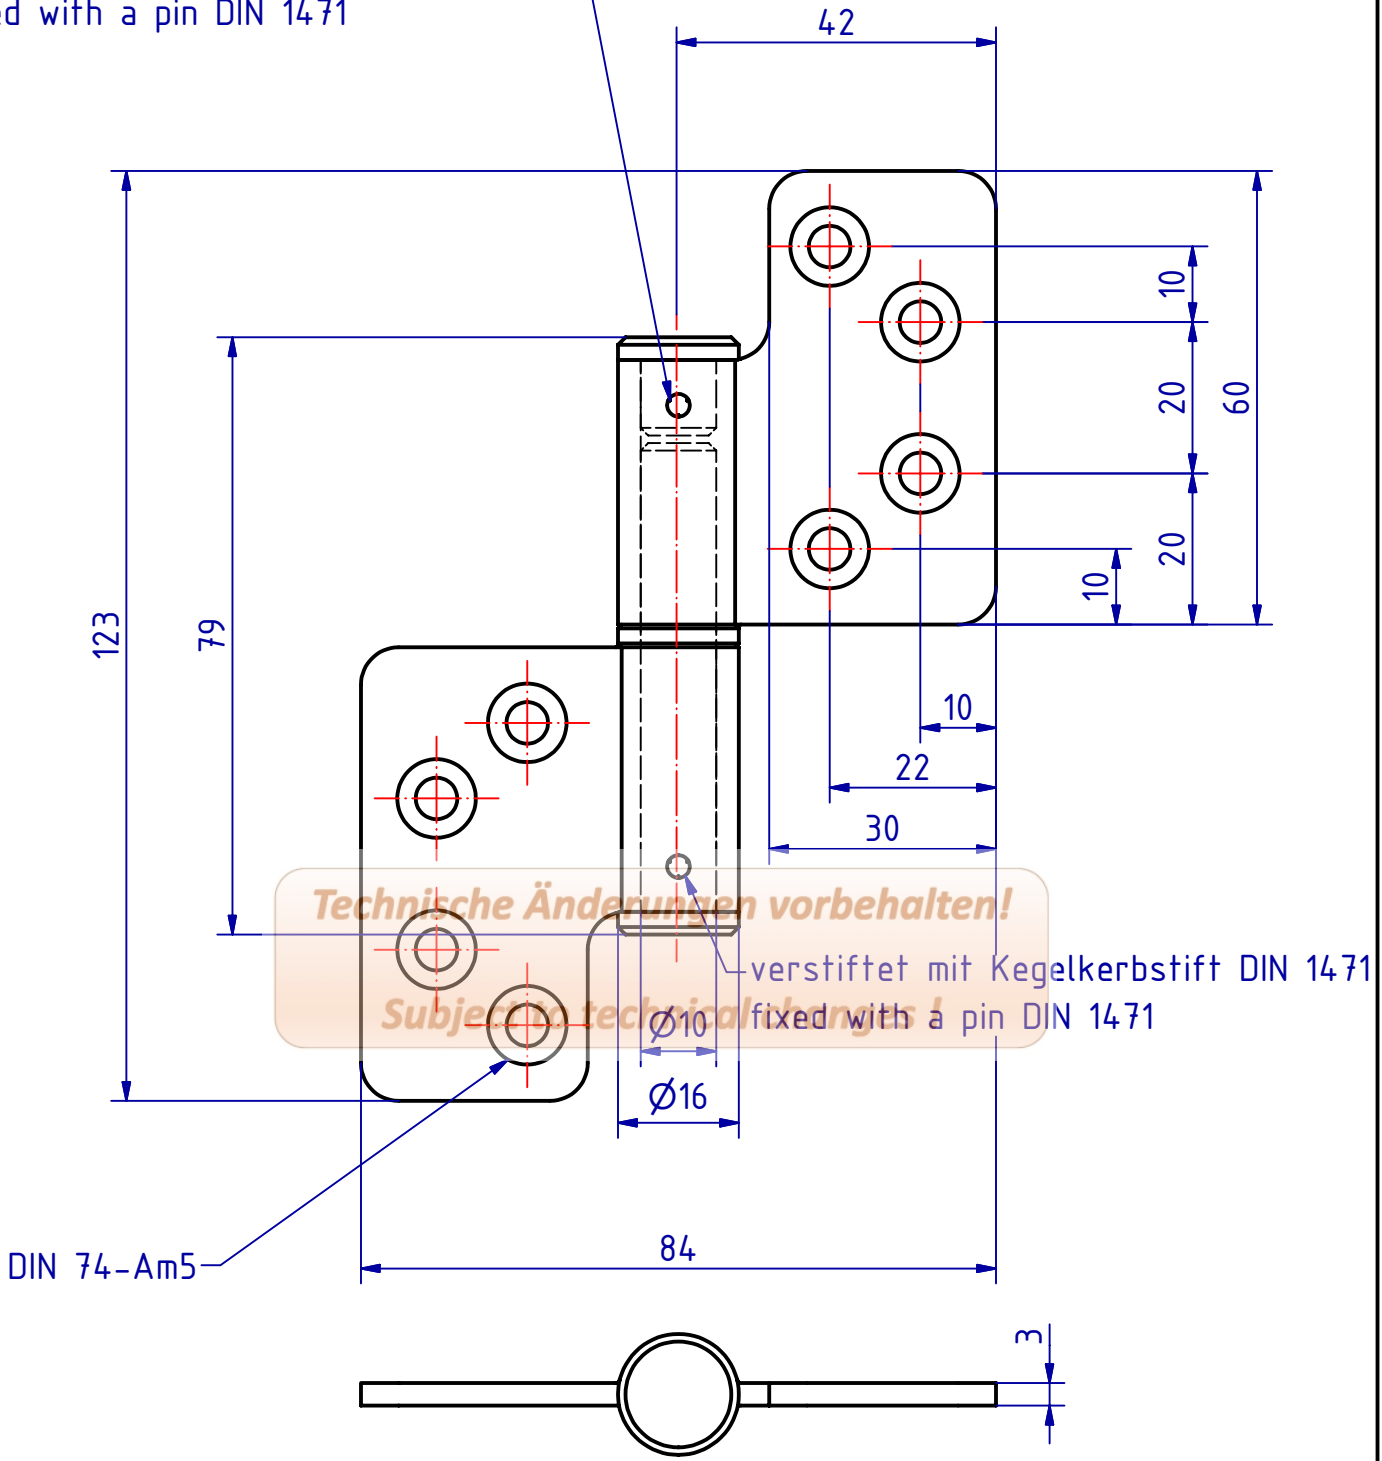

verstiftet mit Kegelkerbstift DIN 1471  
fixed with a pin DIN 1471

<b>SCHWEPPER</b> Beschlag GmbH & Co Schlösser und Beschläge für den Schiffbau		G. Schwepper Velberter Straße 83 42 579 Heiligenhaus-Hetterscheid Telefon 02056-5855-0 Telefax 02056-5855-41 Internet www.schwepper.com		Maßstab	EDV-Nr.: 106218
		Werkstoff: Niro 1.4301/ stainless steel 1.4301			
		Datum      Name Gez.    25.10.2010    mla Gepr.   25.10.2010    mla		<b>Hänge/ Hinge</b>	
		<b>GSV 5782</b>			<b>1</b>
					A4
Status	Änderungen	Datum	Name		