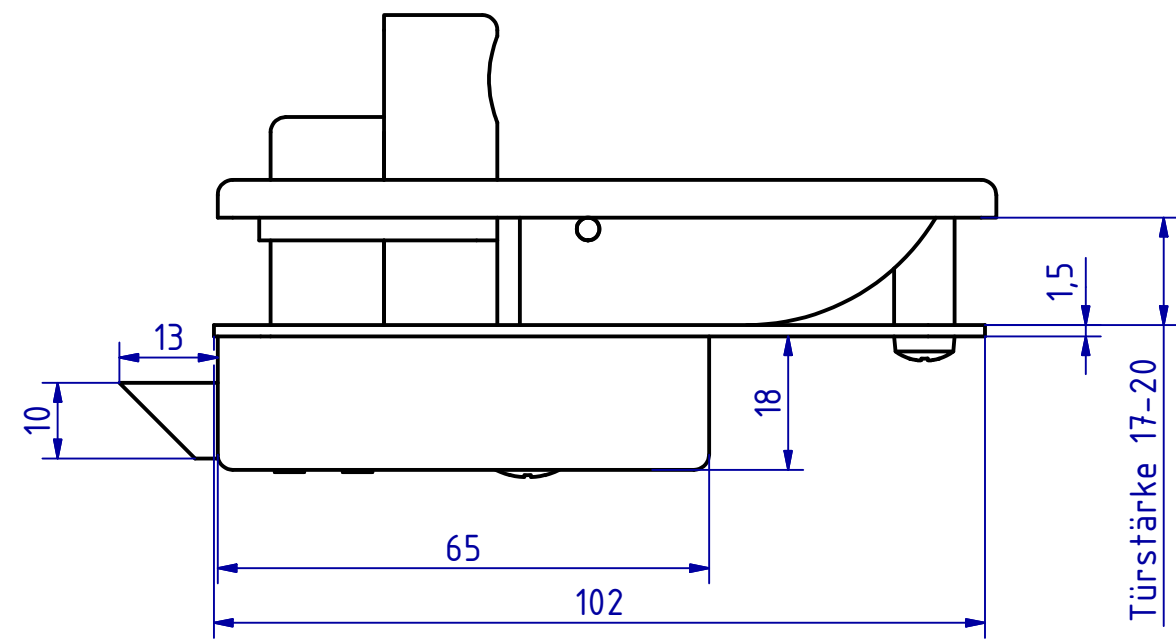

Bitte beachten die Oberfläche der Griffmulde wird manuell von Hand geschliffen hierdurch sind Maßschwankungen möglich

SCHWEPPER		G. Schwepper Velberter Straße 83 42 579 Heiligenhaus-Hetterscheid Telefon 02056-5855 -0 Telefax 02056-5855 -41 Internet www.schwepper.com		EDV-Nr.: 107586	
Beschlag GmbH & Co Schlösser und Beschläge für den Schiffbau		Werkstoff:		Möbelschnappschloss mit Druckknopf	
		Datum		Name	
		Gez. 05.12.2017		mla	
		Gepr. 05.12.2017		mla	
		Technische Änderungen vorbehalten!		GSV 5847	
		Subject to technical changes!		1	
Status	Änderungen	Datum	Name	A3	