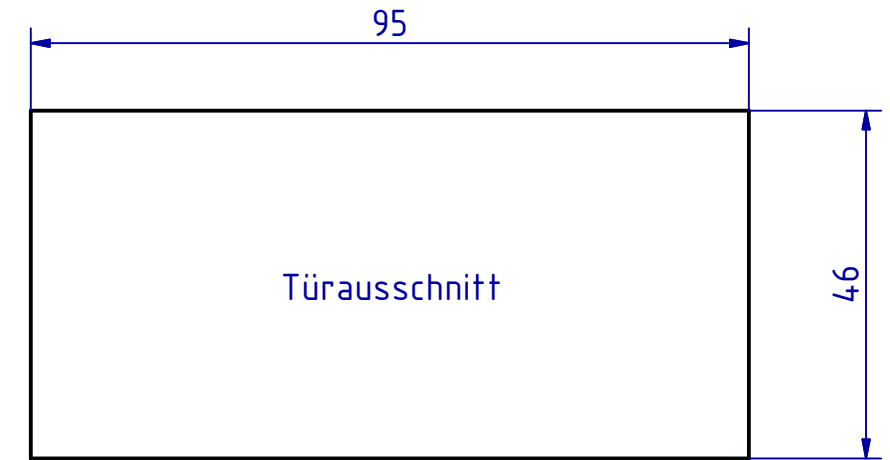

Bitte beachten die Oberfläche der Griffmulde wird manuell von Hand geschliffen hierdurch sind Maßschwankungen möglich

SCHWEPPER		G. Schwepper Velberter Straße 83 42 579 Heiligenhaus-Hetterscheid Telefon 02056-5855 -0 Telefax 02056-5855 -41 Internet www.schwepper.com		EDV-Nr.: 107586	
Beschlag GmbH & Co Schlösser und Beschläge für den Schiffbau		Werkstoff:		Möbelschnappschloss mit Druckknopf	
		Datum		Name	
		Gez. 05.12.2017		mla	
		Gepr. 05.12.2017		mla	
		Technische Änderungen vorbehalten!		GSV 5847	
		Subject to technical changes!		1	
Status	Änderungen	Datum	Name	A3	