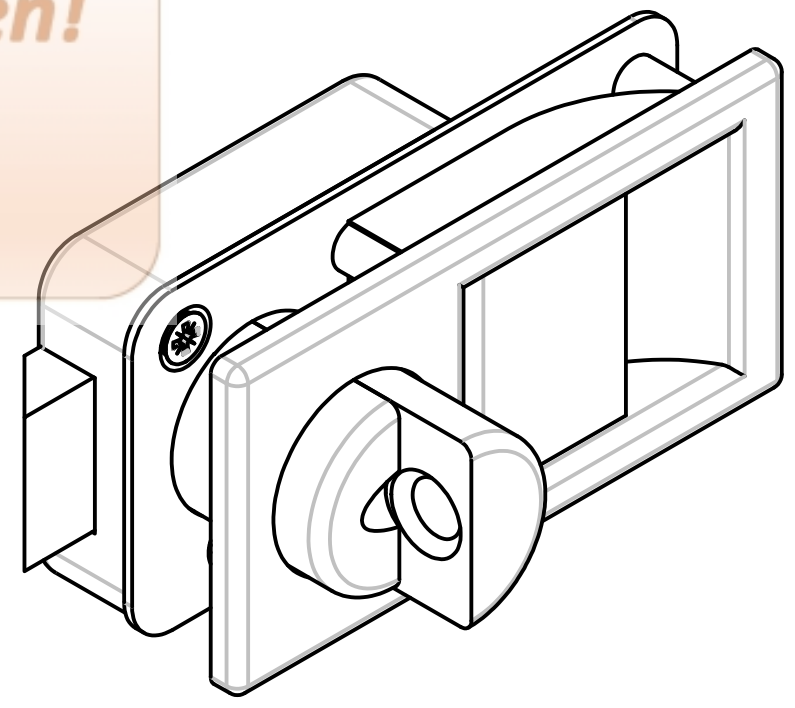

Bitte beachten die Oberfläche der Griffmulde wird manuell von Hand geschliffen hierdurch sind Maßschwankungen möglich

SCHWEPPER		G. Schwepper Velberter Straße 83 42 579 Heiligenhaus-Hetterscheid Telefon 02056-5855 -0 Telefax 02056-5855 -41 Internet www.schwepper.com		EDV-Nr.: 107586	
Beschlag GmbH & Co Schlösser und Beschläge für den Schiffbau		Werkstoff:		Möbelschnappschloss mit Druckknopf	
		Datum		Name	
		Gez. 05.12.2017		mla	
		Gepr. 05.12.2017		mla	
		Technische Änderungen vorbehalten!		GSV 5847	
		Subject to technical changes!		1	
Status	Änderungen	Datum	Name	A3	