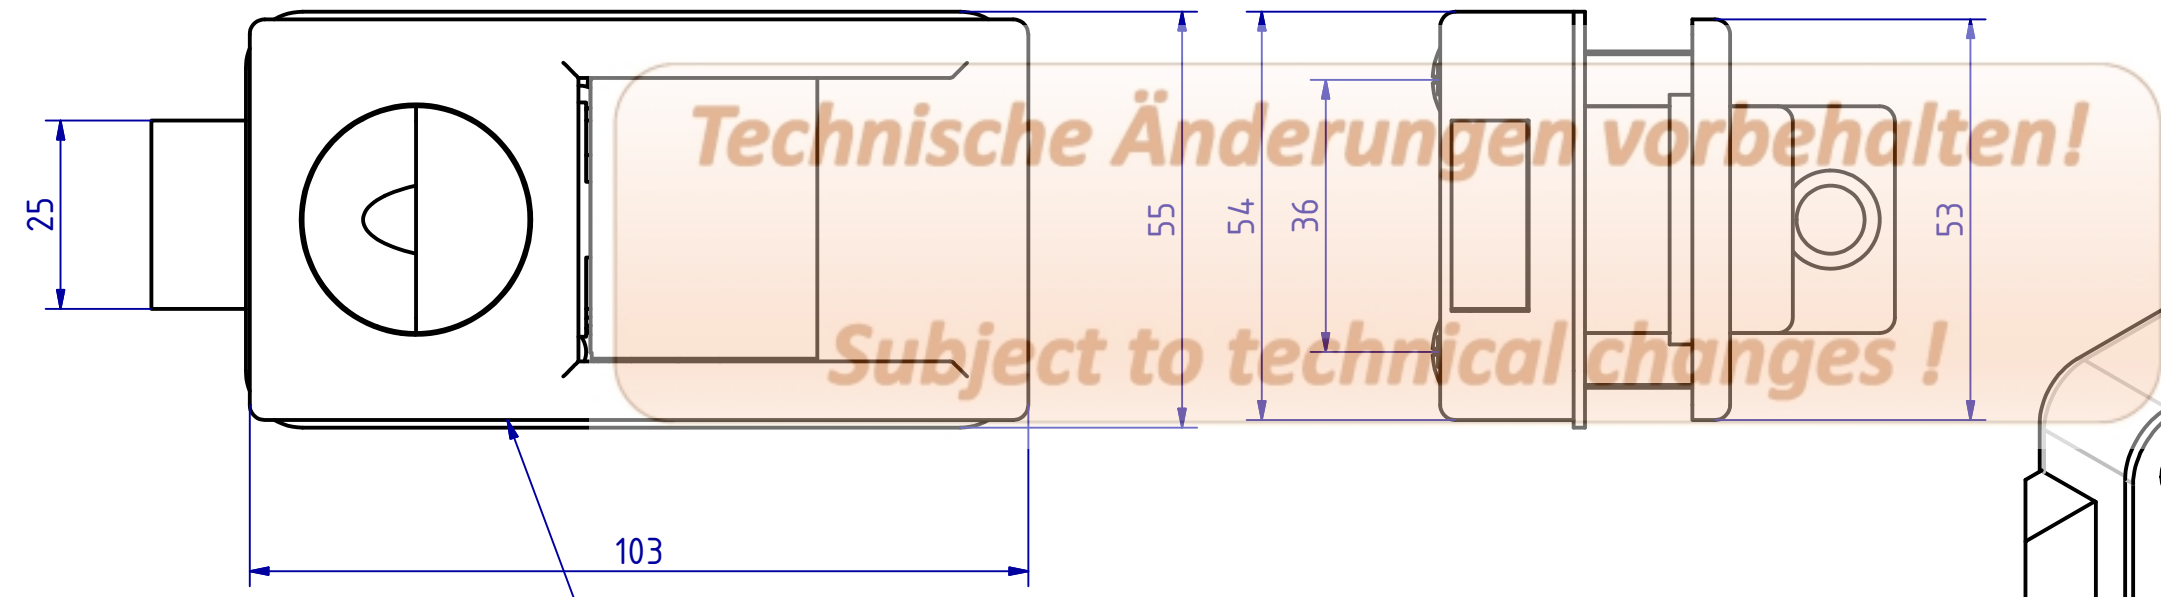

Bitte beachten die Oberfläche der Griffmulde wird manuell von Hand geschliffen hierdurch sind Maßschwankungen möglich

SCHWEPPER		G. Schwepper Velberter Straße 83 42 579 Heiligenhaus-Hetterscheid Telefon 02056-5855 -0 Telefax 02056-5855 -41 Internet www.schwepper.com		EDV-Nr.: 107586	
Beschlag GmbH & Co Schlösser und Beschläge für den Schiffbau		Werkstoff:		Möbelschnappschloss mit Druckknopf	
		Datum		Name	
		Gez. 05.12.2017		mla	
		Gepr. 05.12.2017		mla	
		Technische Änderungen vorbehalten!		GSV 5847	
		Subject to technical changes!		1	
Status	Änderungen	Datum	Name	A3	