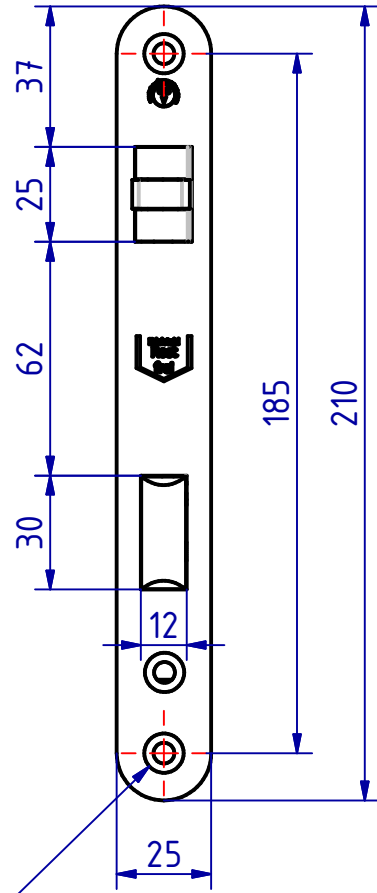

DIN74-Am5

A ( 1 : 1 )

EDV-Nr.: 110242

Werkstoff:

Einsteckschloss Dorn 55mm

GSV 3811Z

1

A4

Technische Änderungen  
vorbehalten!  
Subject to technical changes!

Status	Änderungen	Datum	Name