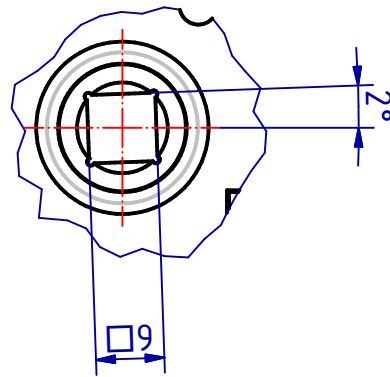

DIN74-Am5

A ( 1 : 1 )

EDV-Nr.: 110242

Werkstoff:

Einsteckschloss Dorn 55mm

GSV 3811Z

1

A4

Technische Änderungen  
vorbehalten!  
Subject to technical changes!

Status	Änderungen	Datum	Name