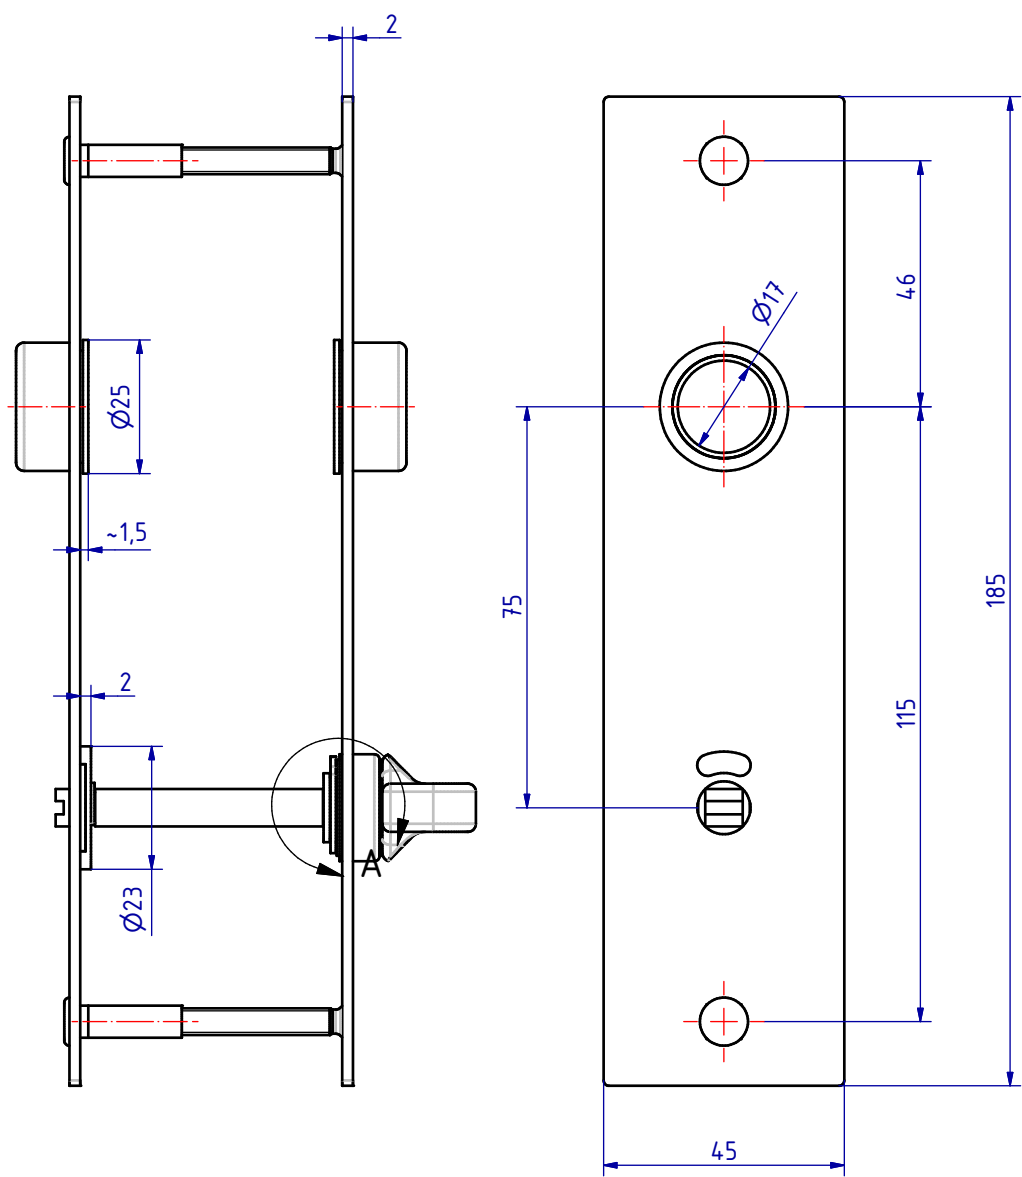

<b>SCHWEPPER</b>		G. Schwepper Velberter Straße 83 42 579 Heiligenhaus-Heiterscheid Telefon 02056-5855 -0 Telefax 02056-5855 -41 Internet www.schwepper.com		Maßstab:	EDV-Nr.: 120960
Beschlag GmbH & Co Schlösser und Beschläge für den Schiffbau				Werkstoff:	WC-Kurzschild WCO/WCR
		Datum	Name		
		14.12.2015	mla		
		Gepr.	14.12.2015	P316 WCP - 75mm	
		<b>Technische Änderungen vorbehalten!</b> <b>Subject to technical changes!</b>		1	
Status	Änderungen	Datum	Name	A3	