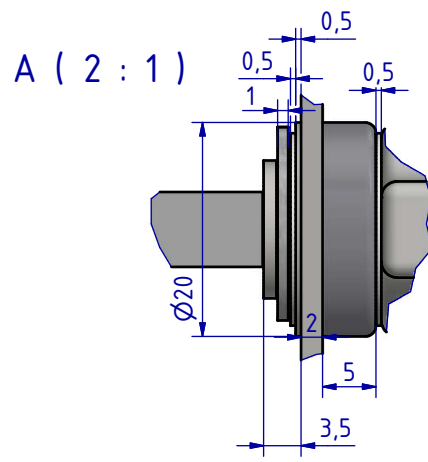

<b>SCHWEPPER</b>		G. Schwepper Velberter Straße 83 42 579 Heiligenhaus-Heiterscheid Telefon 02056-5855 -0 Telefax 02056-5855 -41 Internet www.schwepper.com		Maßstab:	EDV-Nr.: 120960
Beschlag GmbH & Co Schlösser und Beschläge für den Schiffbau				Werkstoff:	WC-Kurzschild WCO/WCR
		Datum	Name		
		14.12.2015	mla		
		Gepr.	14.12.2015	P316 WCP - 75mm	
		<b>Technische Änderungen vorbehalten!</b> <b>Subject to technical changes!</b>		1	
Status	Änderungen	Datum	Name	A3	