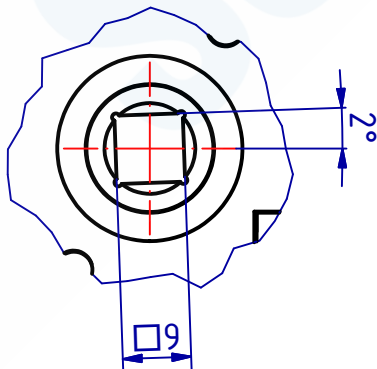

DIN 74-Am5

A (1:1)

121763 Einsteckschloss Dorn 65mm
GSV-Nr. M316 Z
links
ohne Zylinder / Schließblech
Fallenausschluss 14mm
Edelstahl rostfrei
Stulp / Falle / Riegel in 316L (1.4404)

121763 Mortise lock backset 65mm
GSV-No. M316 Z
left hand
without cylinder / strike plate
latch protrusion 14mm
stainless steel
faceplate latch and deadbolt 316L (1.4404)

SCHWEPPER

Beschlag GmbH & Co. KG
Velberter Straße 83, 42579 Heiligenhaus Germany
www.schwepper.com

EDV-No.: 121763

Material:

Einsteckschloss Dorn 65mm

GSV M316 Z

1

A4