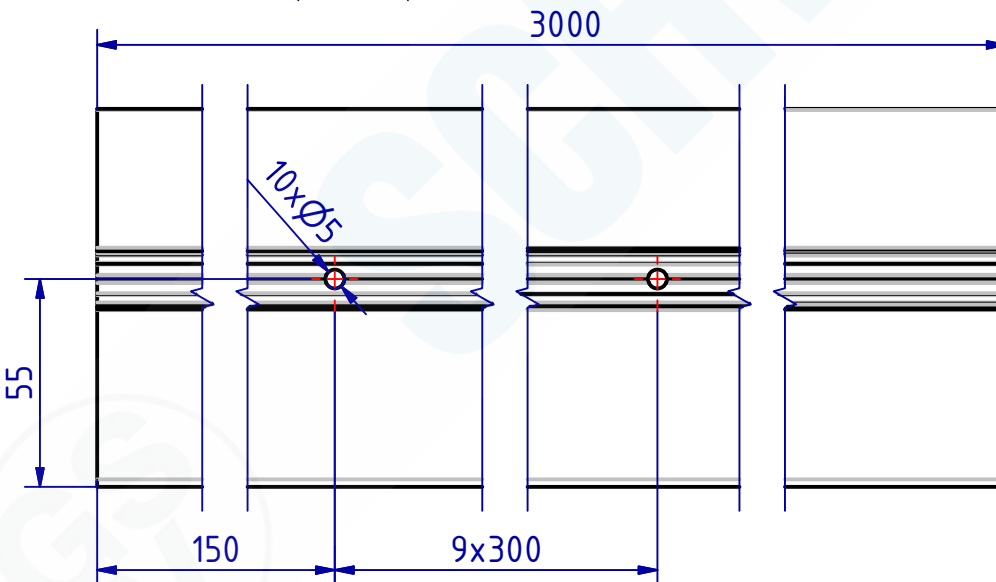

122642 Fußleiste HI 3m mit Anschraubblöchern
 GSV-Nr. 6709 A
 in Herstellungslängen à 3m
 Aluminium EV1 silberfarbig eloxiert

122642 Skirting board profile SI 3m with fixing holes for screws
 GSV-No. 6709A
 in standard length of 3m
 aluminium silver anodized (EV1)

SCHWEPPER
 Beschlag GmbH & Co. KG
 Velberter Straße 83, 42579 Heiligenhaus Germany
 www.schwepper.com

EDV-No.: 122642

Material:

Fußleiste HI 3m mit
 Anschraubblöchern

GSV 6709 A

1
 A4

**Technische Änderungen
 vorbehalten!
 Subject to technical
 changes!**