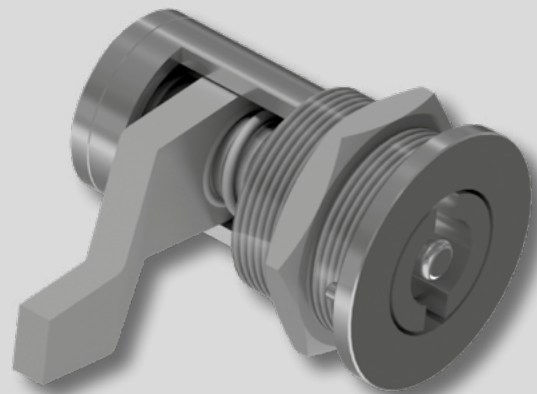

## GSV 4629 / 4630

### GSV 4629

Drehriegelverschluss /  
Latch

123126

Material:  
Edelstahl rostfrei  
1.4401 / 1.4571 ( A4 )  
Stainless Steel  
AISI 316

Passender Schlüssel /  
Matching key:  
GSV 4625 B  
123130

### GSV 4630

Dreh-Hebelverschluss  
mit verstellbarer Zunge /  
Latch with adjustable fastener

123127

Material:  
Edelstahl rostfrei  
1.4401 / 1.4571 ( A4 )  
Stainless Steel  
AISI 316

Passender Schlüssel /  
Matching key:  
GSV 4625 B  
123130