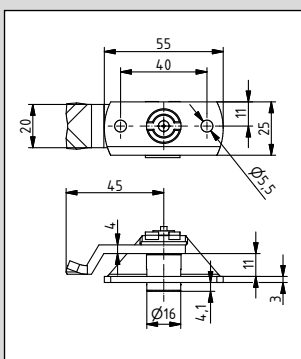

## GSV 4629 / 4630

### GSV 4629

Drehriegelverschluss /  
Latch

123126

Material:  
Edelstahl rostfrei  
1.4401 / 1.4571 ( A4 )  
Stainless Steel  
AISI 316

Passender Schlüssel /  
Matching key:  
GSV 4625 B  
123130

### GSV 4630

Dreh-Hebelverschluss  
mit verstellbarer Zunge /  
Latch with adjustable fastener

123127

Material:  
Edelstahl rostfrei  
1.4401 / 1.4571 ( A4 )  
Stainless Steel  
AISI 316

Passender Schlüssel /  
Matching key:  
GSV 4625 B  
123130