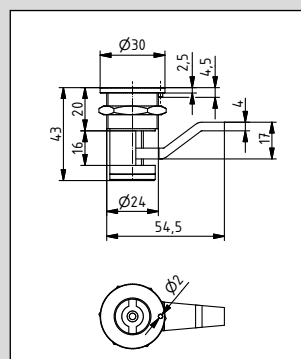

### GSV 4629

Drehriegelverschluss /  
Latch

123126

Material:  
Edelstahl rostfrei  
1.4401 / 1.4571 ( A4 )  
Stainless Steel  
AISI 316

Passender Schlüssel /  
Matching key:  
GSV 4625 B  
123130

### GSV 4630

Dreh-Hebelverschluss  
mit verstellbarer Zunge /  
Latch with adjustable fastener

123127

Material:  
Edelstahl rostfrei  
1.4401 / 1.4571 ( A4 )  
Stainless Steel  
AISI 316

Passender Schlüssel /  
Matching key:  
GSV 4625 B  
123130