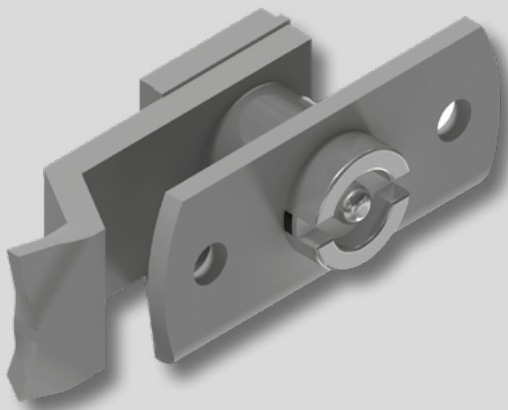

## GSV 4629 / 4630

### GSV 4629

Drehriegelverschluss /  
Latch

123126

Material:  
Edelstahl rostfrei  
1.4401 / 1.4571 ( A4 )  
Stainless Steel  
AISI 316

Passender Schlüssel /  
Matching key:  
GSV 4625 B  
123130

### GSV 4630

Dreh-Hebelverschluss  
mit verstellbarer Zunge /  
Latch with adjustable fastener

123127

Material:  
Edelstahl rostfrei  
1.4401 / 1.4571 ( A4 )  
Stainless Steel  
AISI 316

Passender Schlüssel /  
Matching key:  
GSV 4625 B  
123130