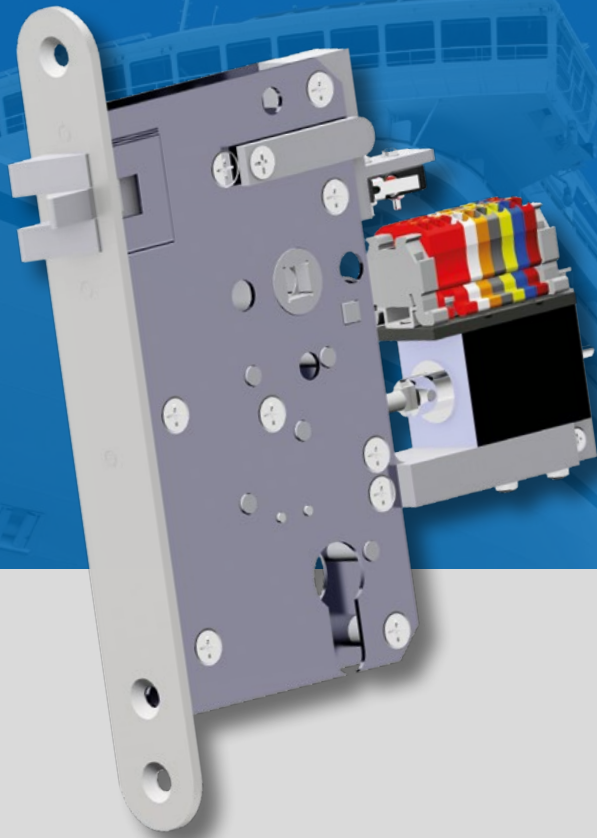

**SCHWEPPER**

**New!**

**GSV 9803**

## Einsteckschloss mit Solenoid

### **Konfiguration:**

- Edelstahl rostfrei  
(auch poliert oder Kornschliff)
- Alle Dornmaße 55-100mm
- Falle (einteilig) oder Kurbelfalle
- Zylindergegendrehbewegung  
schaltet Kontakt
- Wechselfunktion via Zylinder  
als mechanische Noteinrichtung
- Anderes Stulpdesign auf Anfrage
- Solenoid standard für Innentüren,  
für Außentüren auf Anfrage

### **Configuration:**

- Stainless steel  
(also polished or fine grind)
- All backsets 55-100mm
- Latch (single) or anti-vibration latch
- Cylinder counterclockwise motion  
actuates switch
- Switch lever action via cylinder  
as mechanical override
- Individual faceplate design on request
- Solenoid standard for interior door,  
for exterior doors on request