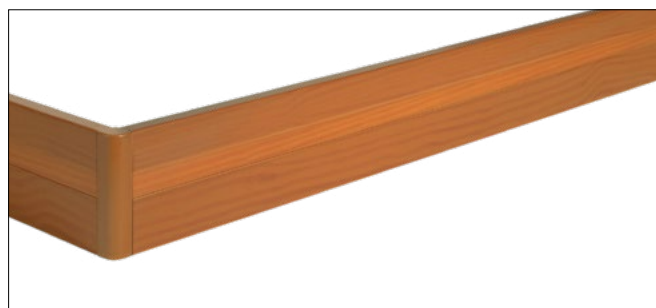

Handrail System GSV 2809
colour decorated
with stainless steel parts

wepper

GSV 9609

Gummilippe passt sich perfekt der Wand an.
The sealing profile will adjust perfectly to the wall.

Verschraubung hinter der Schiene nicht sichtbar.
Fixing screws remain invisible behind the coverboard profile.

Gummilippe dichtet perfekt ab.
The optional rubber profile ensures waterproof installation.

Handlauf-System GSV 2809
Handrail System GSV 2809

- Handlaufprofil rund 42 mm
- Standardlänge 6 lfm.
- Handrailprofile round 42 mm
- Standard length 6 meter