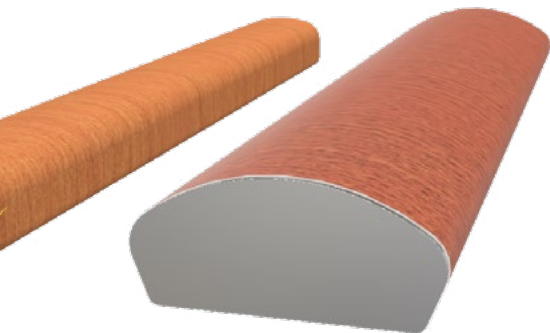

Ferner haben wir ein Fußleiste-System und ein Reling-System auf den Markt gebracht, die ebenfalls in den vorgenannten Dekoral-farbtönen erhältlich sind.

Für das Handlaufsystem GSV 2809 können Endstücke, Eckverbinder und Stützen optional in Ausführung Edelstahl gebürstet oder poliert geliefert werden.

We feel confident, that we can now offer existing and new customers world-wide an even more attractive and complete range of products.

GSV 2909

Treppenhandlauf-System
Stairway System

Handlauf-System GSV 2809
in Decoralbeschichtung
mit Edelstahlzubehör

Handrail System GSV 2809
colour decorated
with stainless steel parts

wepper

GSV 9609

Gummilippe passt sich perfekt der Wand an.
The sealing profile will adjust perfectly to the wall.

Verschraubung hinter der Schiene nicht sichtbar.
Fixing screws remain invisible behind the coverboard profile.