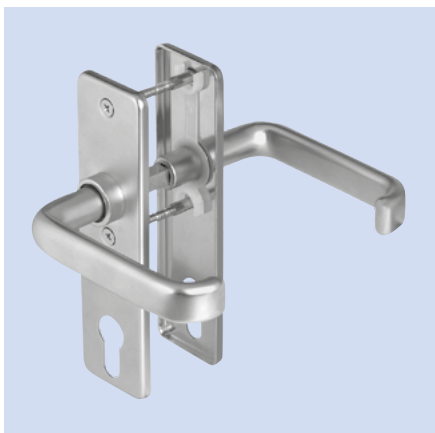

wepper

Ob in Messing verchromt, Edelstahl oder Aluminium - wir liefern eine ausgereifte Produktpalette zu einem attraktiven Preis-/Leistungsverhältnis.

Whether brass chromium plated, stainless steel or aluminum, we offer a wide range of affordable hardware to meet Your requirements.