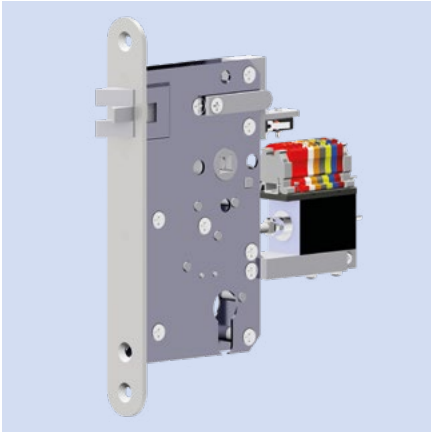

wepper

Ob in reinem Messing, poliert oder verchromt, oder in rostfreiem Stahl - wir liefern eine ausgereifte Produktpalette zu einem fairen Preis-/Leistungsverhältnis.

Whether pure brass, polished or chromium plated, or stainless steel, we offer a wide range of affordable hardware to meet Your requirements.